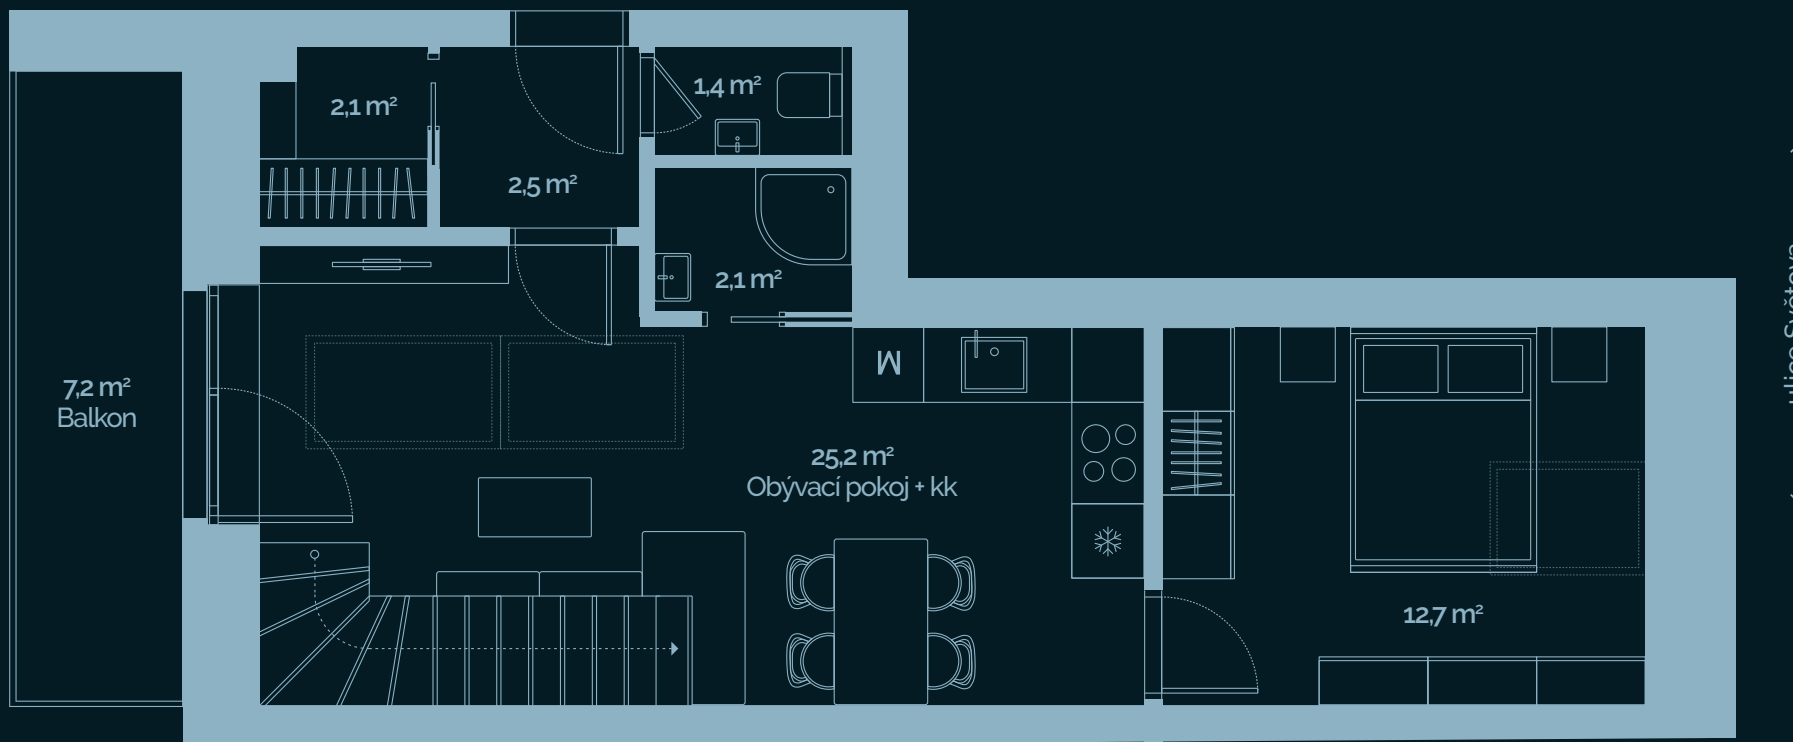

01

přízemí

6.np
4+kk
96,8 m²

Světova 6

Tento výkres byl zpracován pro marketingové účely. Plochy jednotlivých místností jsou pouze orientační. Vyobrazené zařízení v půdorysu není součástí dodávky. Developer se tímto nevzdává práva na případné změny, úpravy či doplnění tohoto marketingového materiálu.

0 2m

01

patro

7.np

4+kk

96,8 m²

Světova 6

↑
ulice Světova
↓

Tento výkres byl zpracován pro marketingové účely. Plochy jednotlivých místností jsou pouze orientační. Vyobrazené zařízení v půdorysu není součástí dodávky. Developer se tímto nevzdává práva na případné změny, úpravy či doplnění tohoto marketingového materiálu.