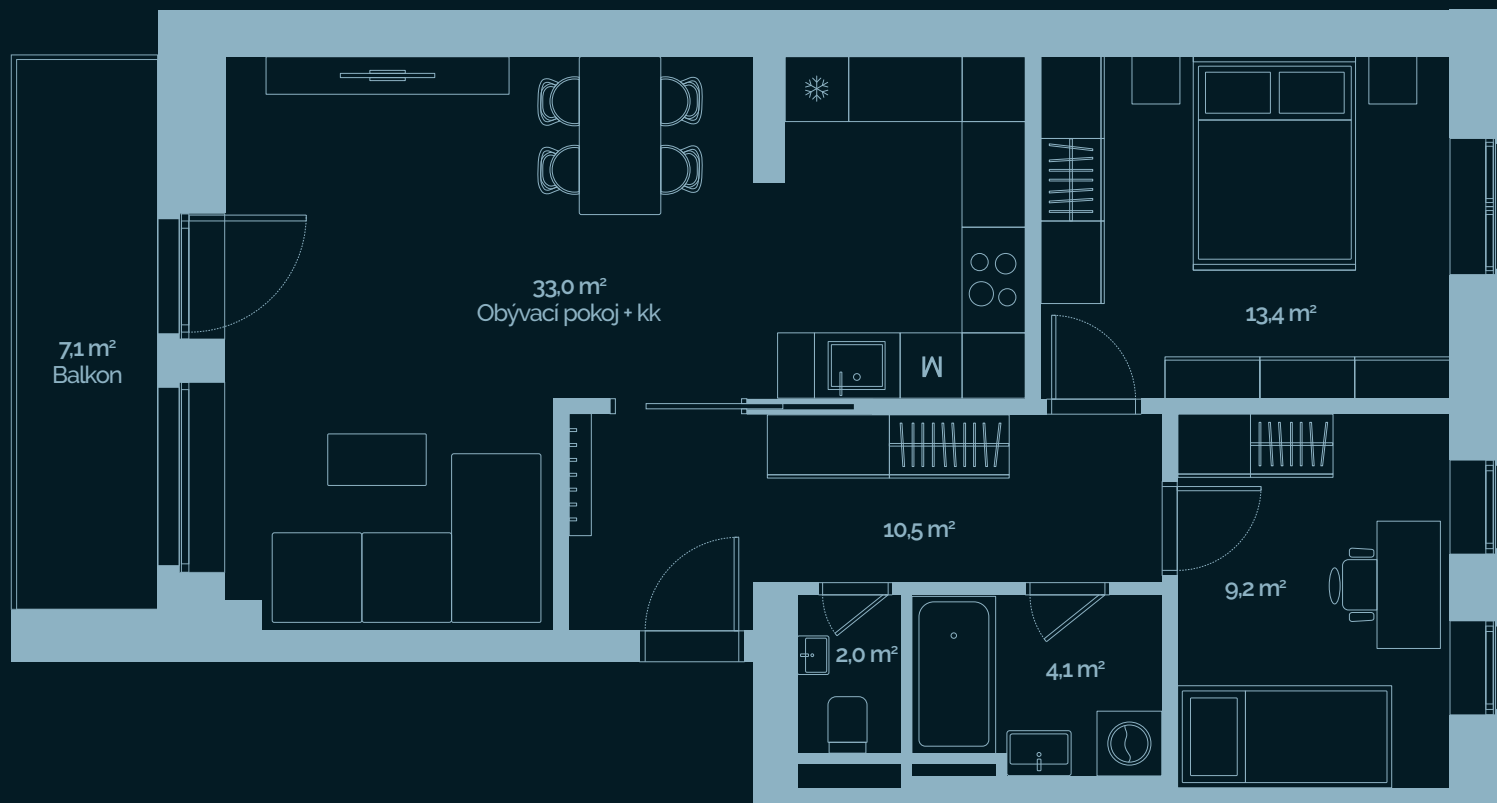

05

Světova 6

5.np
3+1
72,2 m²

Tento výkres byl zpracován pro marketingové účely. Plochy jednotlivých místností jsou pouze orientační. Vyobrazené zařízení v půdorysu není součástí dodávky. Developer se tímto nevzdává práva na případné změny, úpravy či doplnění tohoto marketingového materiálu.